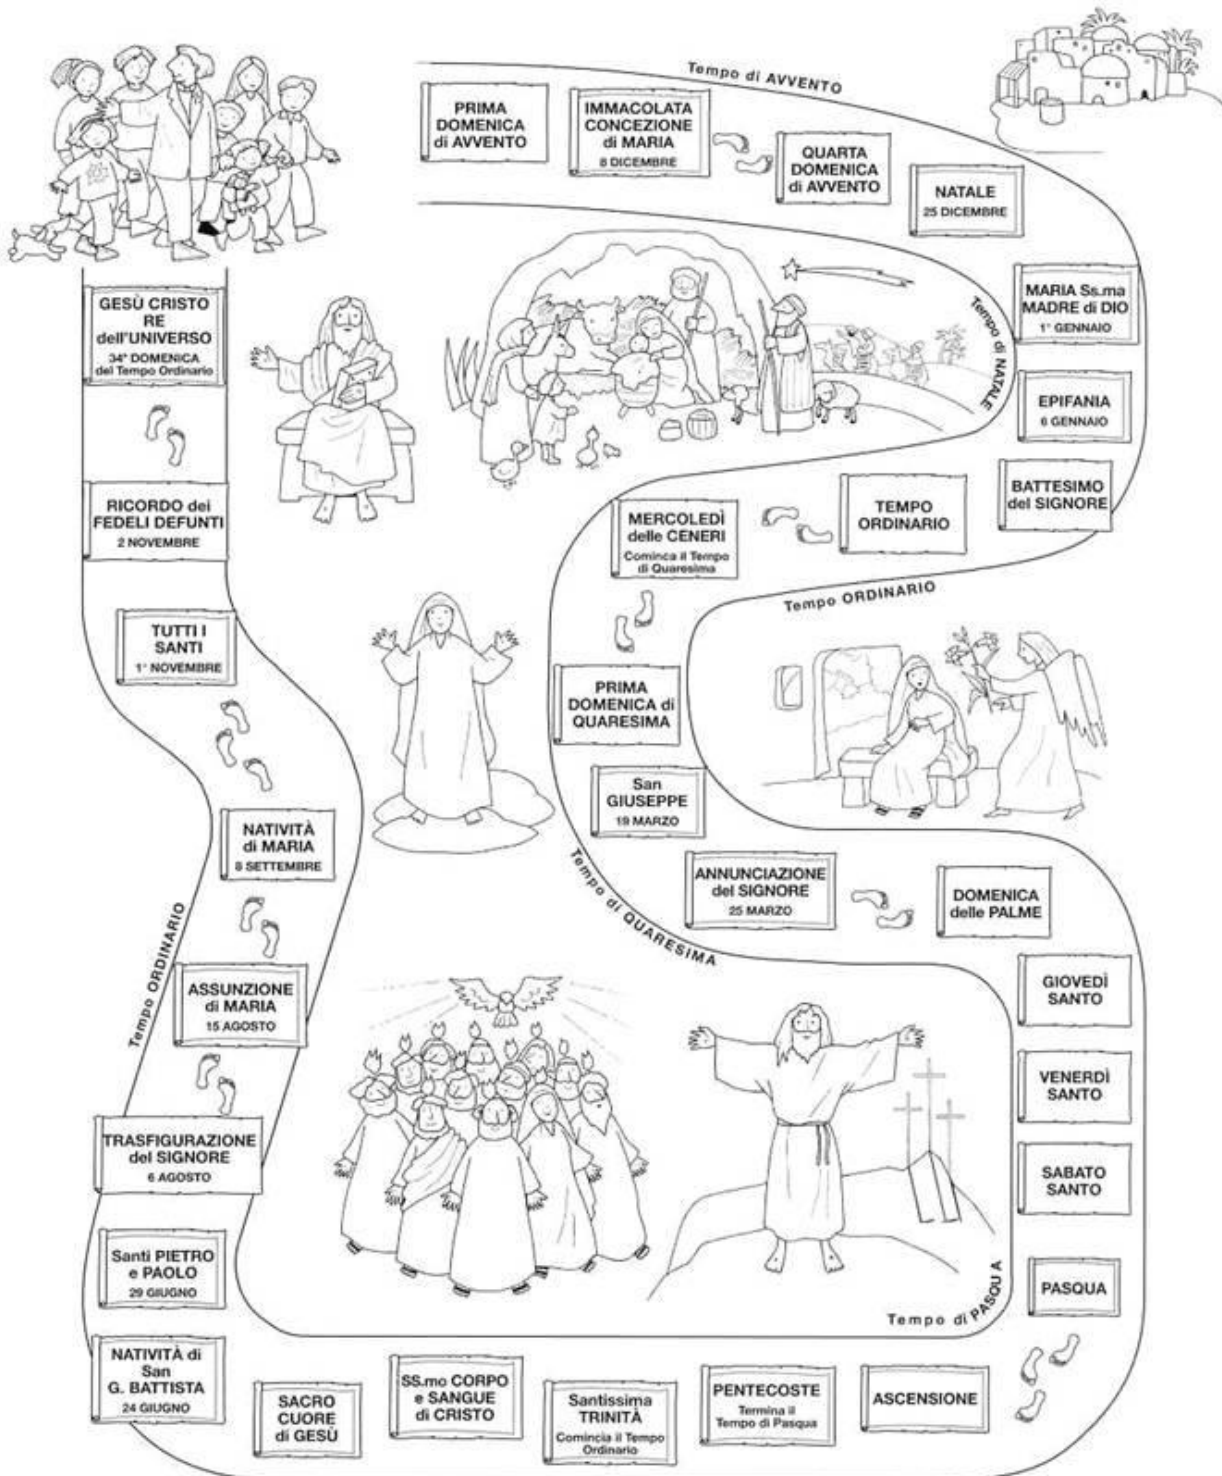

# L'ANNO LITURGICO

Quanto sono abile? Prova a colorare il cammino dell'anno liturgico seguendo i colori liturgici:

Avvento → Viola

Natale → Bianco

Tempo ordinario → Verde

Quaresima → Viola

Tempo pasquale → Bianco

Pentecoste → rosso